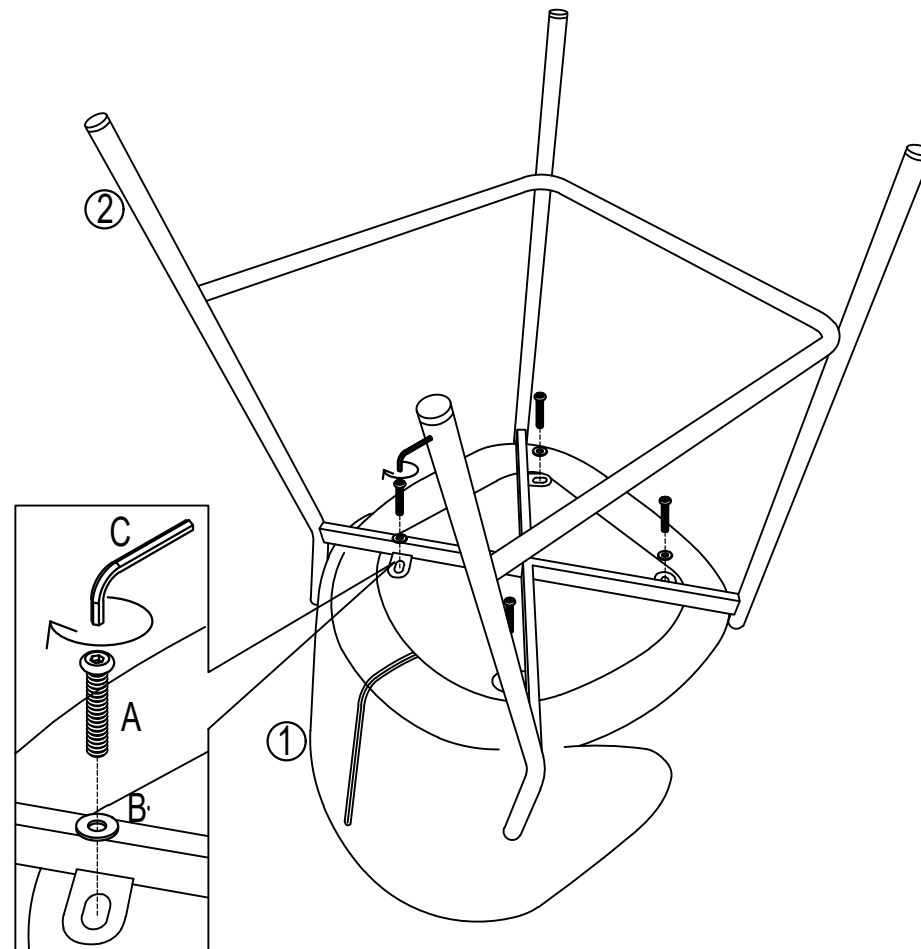

KIOTO

IMPORTER / IMPORTED BY:
SIGNAL MEBLE
UL. KILIŃSKIEGO 35B
27-400 OSTROWIEC ŚW.
POLAND
WYPRODUKOWANO W
CHINACH / MADE IN CHINA

1

<p>①</p>  <p>X 1</p>	<p>②</p>  <p>X 1</p>	
<p>A</p>  <p>M6*25 X 4</p>	<p>B</p>  <p>X 4</p>	<p>C</p>  <p>X 1</p>