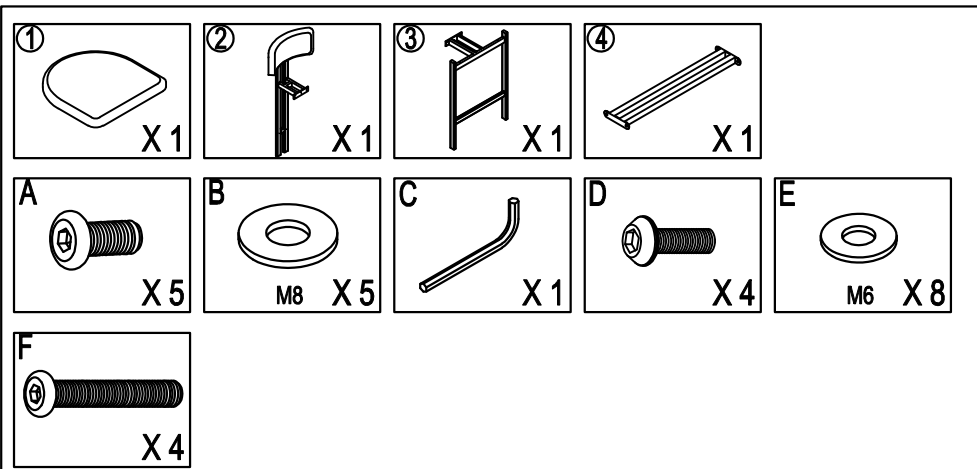

MISAKI

**IMPORTER / IMPORTED BY:**  
**SIGNAL MEBLE**  
**UL. KILIŃSKIEGO 35B**  
**27-400 OSTROWIEC ŚW.**  
**POLAND**  
**WYPRODUKOWANO W**  
**CHINACH / MADE IN CHINA**

3

4