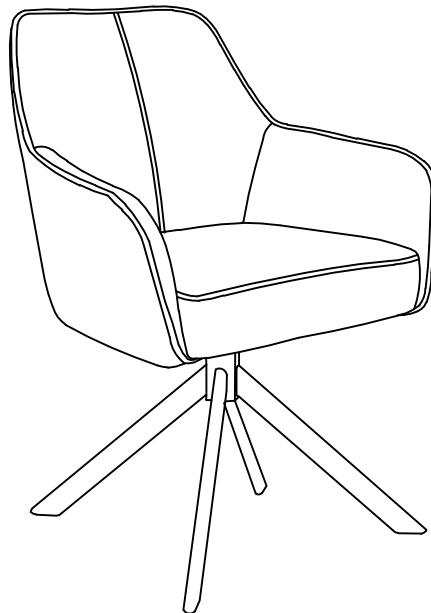

NOTTI

A  M5 x1	B  M6*16 x4	C  M6 x4			
---	--	---	--	--	--

1

2

IMPORTER / IMPORTED BY:
SIGNAL MEBLE
UL. KILIŃSKIEGO 35B
27-400 OSTROWIEC ŚW.
POLAND
WYPRODUKOWANO W
CHINACH / MADE IN CHINA