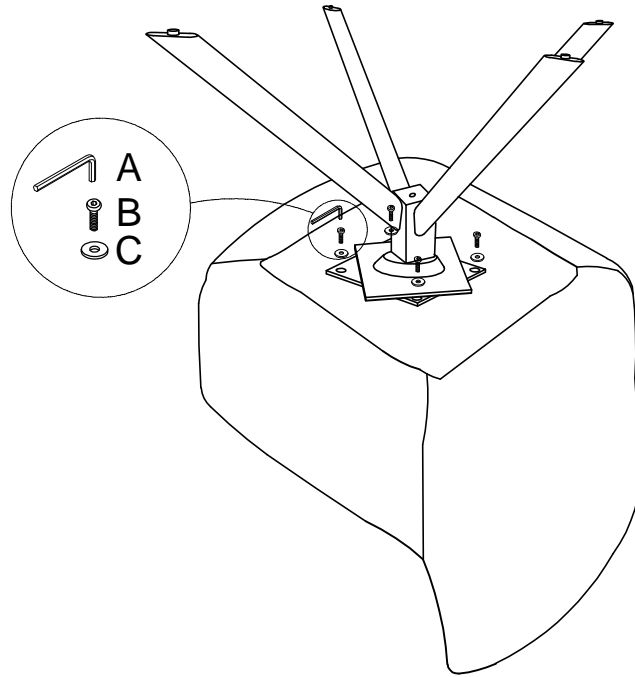

NOTTI

A  M5 x1	B  M6*16 x4	C  M6 x4			
---	--	---	--	--	--

1

2

IMPORTER / IMPORTED BY:
SIGNAL MEBLE
UL. KILIŃSKIEGO 35B
27-400 OSTROWIEC ŚW.
POLAND
WYPRODUKOWANO W
CHINACH / MADE IN CHINA