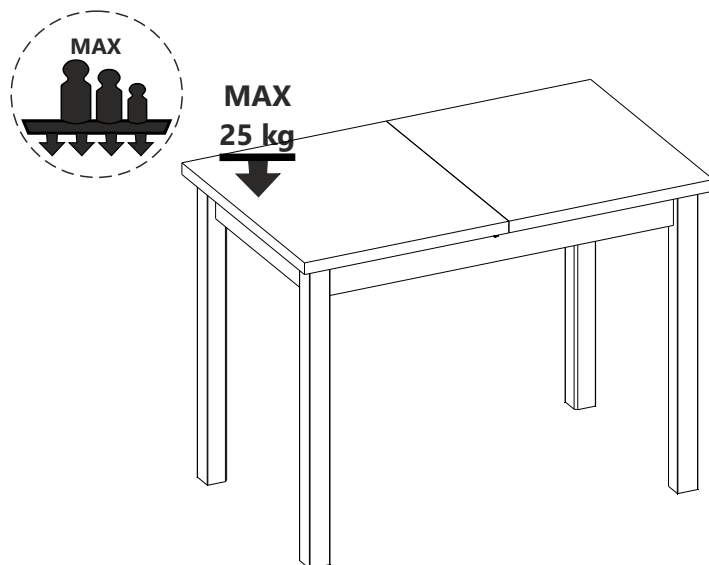

TABLE ADAM 120(160) x 68 x 75 cm
 STOLIK ADAM 120(160) x 68 x 75 cm

POTRZEBNE NARZĘDZIA TOOLS REQUIRED	 x 1			 13	
---------------------------------------	---	---	---	--	---

Elementy znajdujące się w opakowaniach / Other elements

Okucia znajdujące się w opakowaniach / Parts in the packaging

x8 I  Ø 8x35 mm	x4 M. 	x4 T 	x 4 Z 	x4 S  Ø 8x60 mm	x4 K 
x4 N 	x70 L  Ø 4x16 mm	x 4 J 	x8 Z1 		

1

2

3

x8

L

Ø 4x16 mm