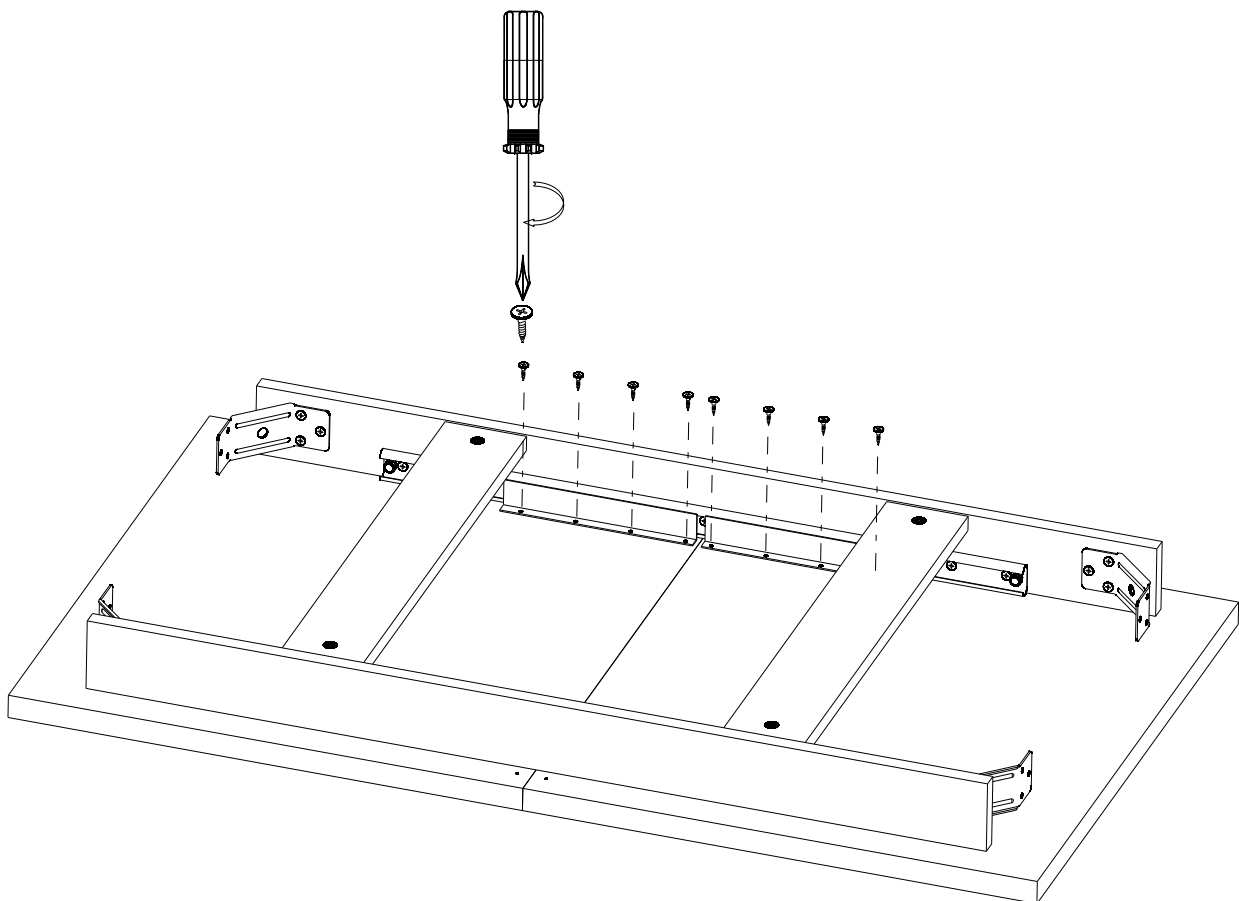

TABLE ADAM 120(160) x 68 x 75 cm
 STOLIK ADAM 120(160) x 68 x 75 cm

POTRZEBNE NARZĘDZIA TOOLS REQUIRED	 x 1			 13	
---------------------------------------	---	---	---	--	---

Elementy znajdujące się w opakowaniach / Other elements

Okucia znajdujące się w opakowaniach / Parts in the packaging

x8 I  Ø 8x35 mm	x4 M. 	x4 T 	x 4 Z 	x4 S  Ø 8x60 mm	x4 K 
x4 N 	x70 L  Ø 4x16 mm	x 4 J 	x8 Z1 		

1

2

3

x8

L

Ø 4x16 mm