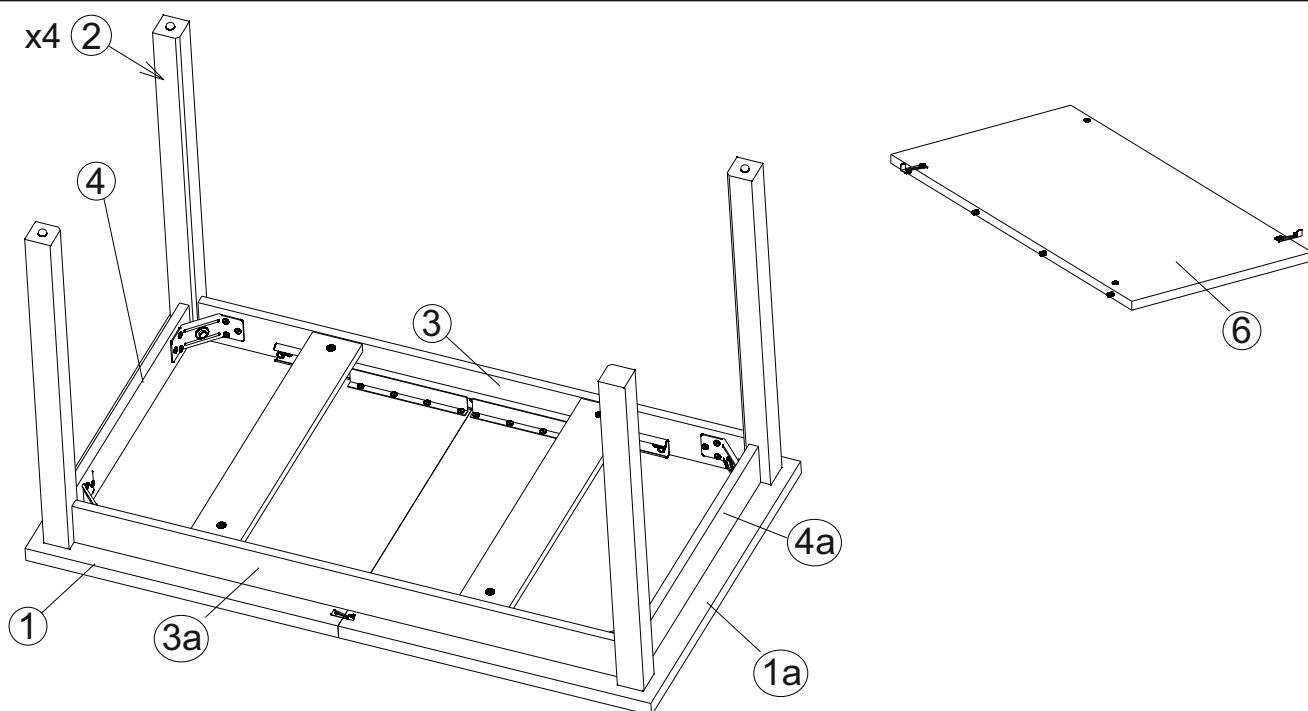

TABLE ADAM 120(160) x 68 x 75 cm
 STOLIK ADAM 120(160) x 68 x 75 cm

POTRZEBNE NARZĘDZIA TOOLS REQUIRED	 x 1			 13	
---------------------------------------	---	---	---	--	---

Elementy znajdujące się w opakowaniach / Other elements

Okucia znajdujące się w opakowaniach / Parts in the packaging

x8 I  Ø 8x35 mm	x4 M. 	x4 T 	x 4 Z 	x4 S  Ø 8x60 mm	x4 K 
x4 N 	x70 L  Ø 4x16 mm	x 4 J 	x8 Z1 		

1

2

3

x8

L

Ø 4x16 mm