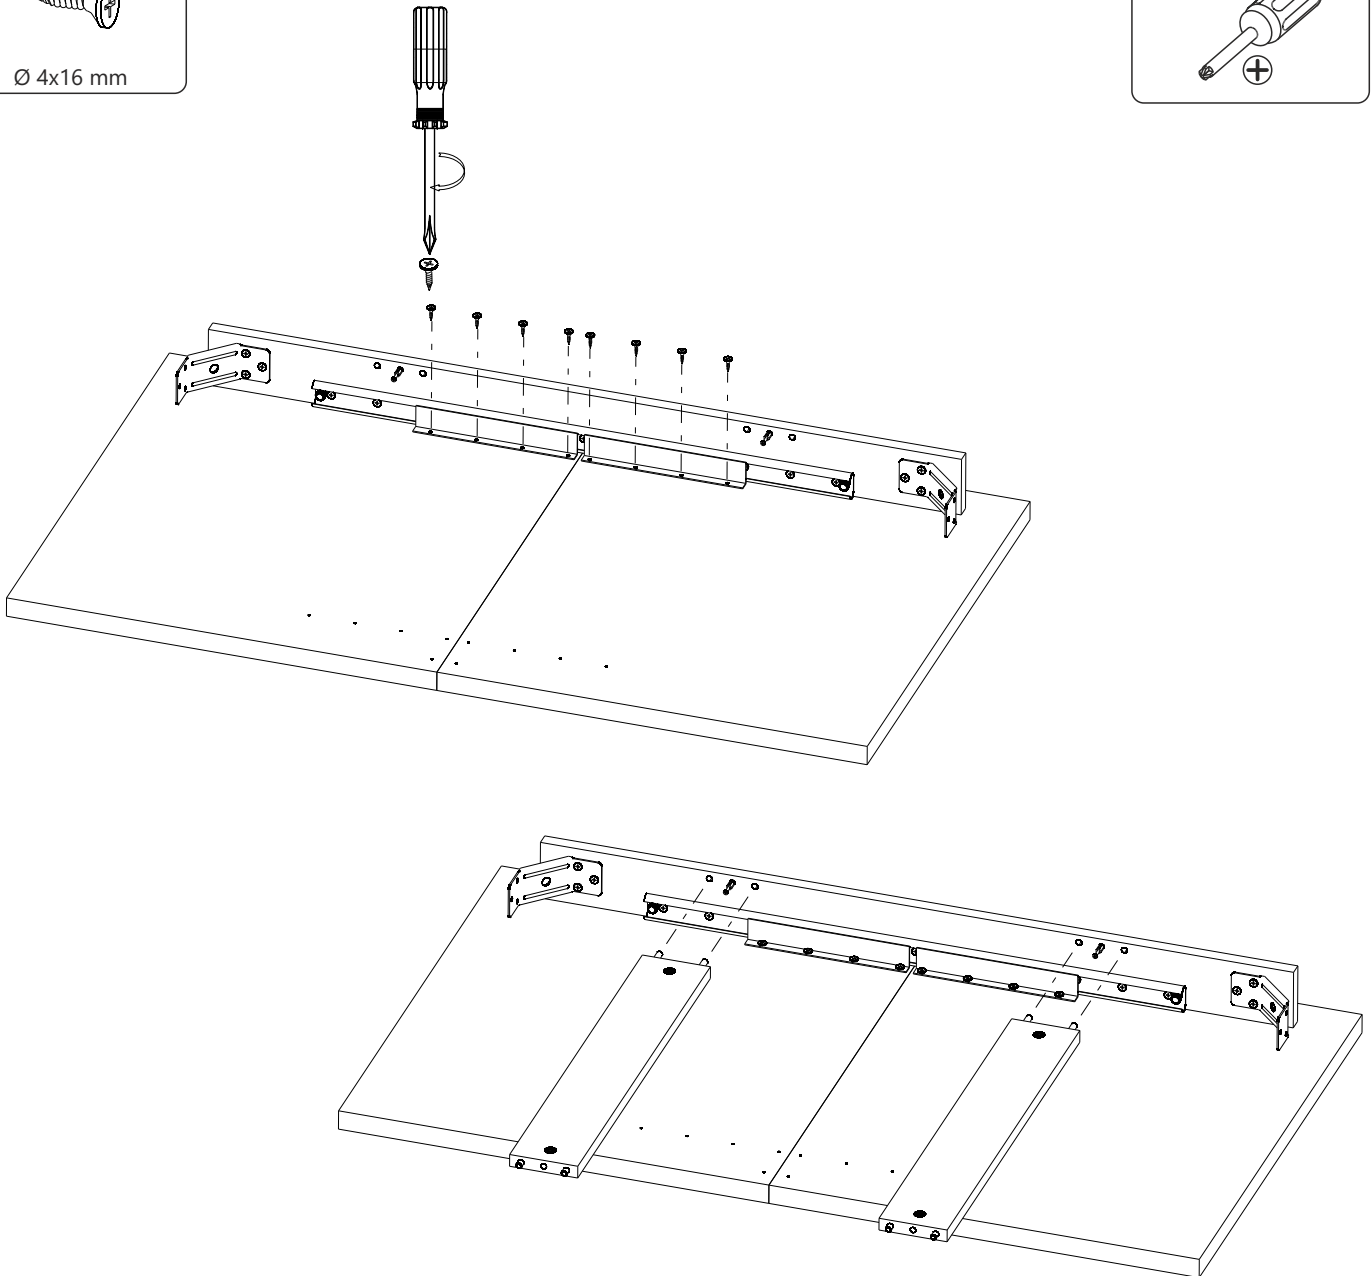

TABLE ADAM 120(160) x 68 x 75 cm
 STOLIK ADAM 120(160) x 68 x 75 cm

POTRZEBNE NARZĘDZIA TOOLS REQUIRED	 x 1			 13	
---------------------------------------	---	---	---	--	---

Elementy znajdujące się w opakowaniach / Other elements

Okucia znajdujące się w opakowaniach / Parts in the packaging

x8 I  Ø 8x35 mm	x4 M. 	x4 T 	x 4 Z 	x4 S  Ø 8x60 mm	x4 K 
x4 N 	x70 L  Ø 4x16 mm	x 4 J 	x8 Z1 		

1

2

3

x8

L

Ø 4x16 mm