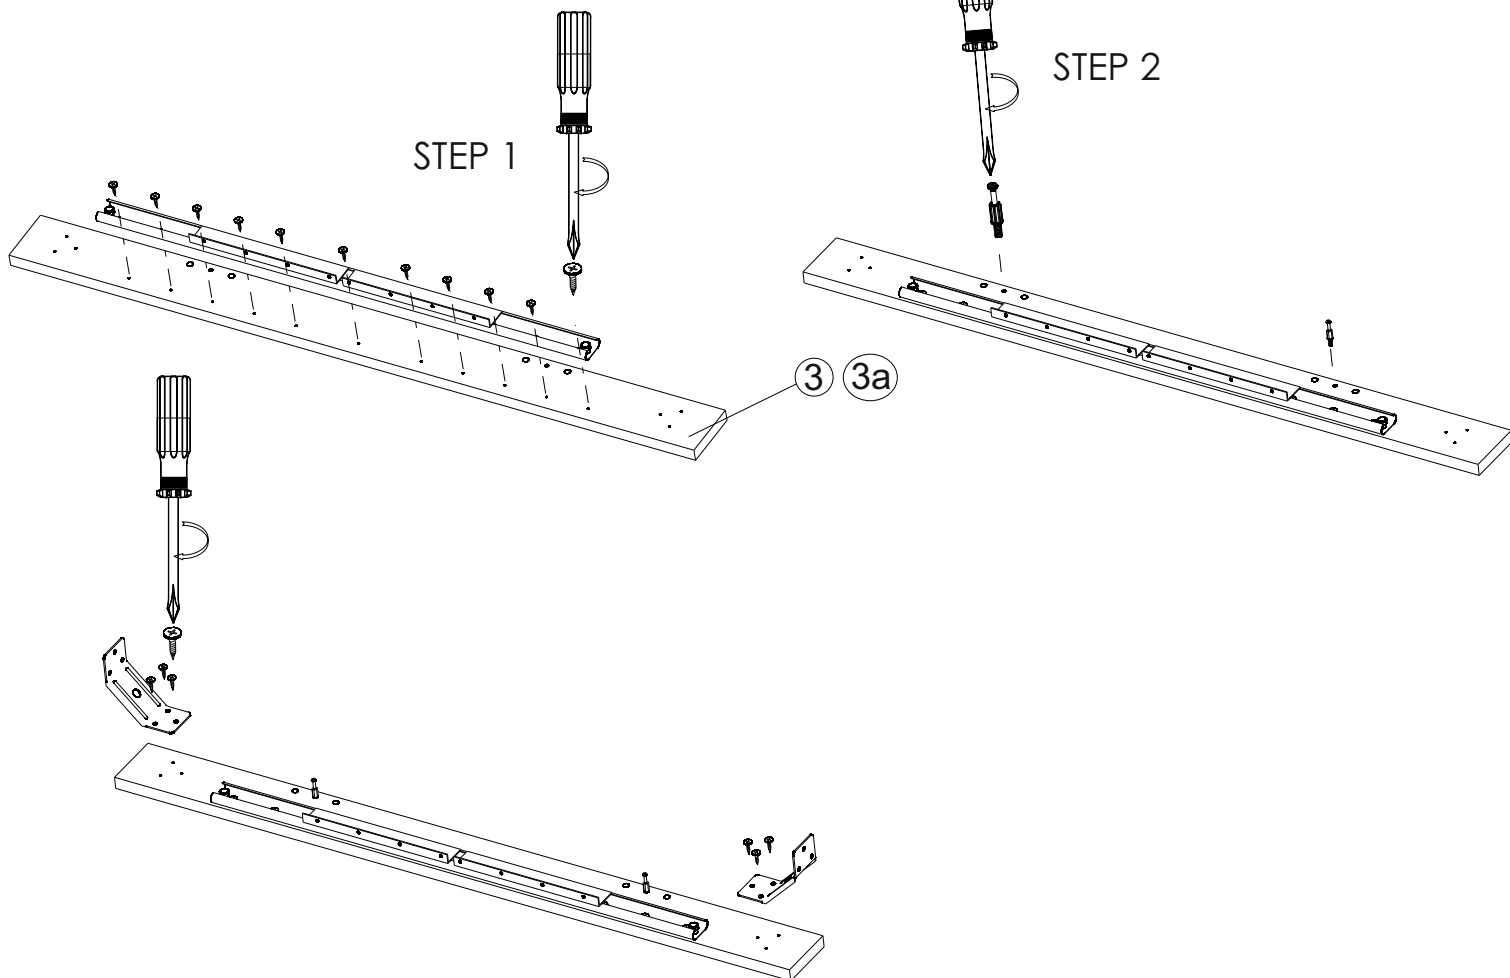

TABLE ADAM 120(160) x 68 x 75 cm
 STOLIK ADAM 120(160) x 68 x 75 cm

POTRZEBNE NARZĘDZIA TOOLS REQUIRED	 x 1			 13	
---------------------------------------	---	---	---	--	---

Elementy znajdujące się w opakowaniach / Other elements

Okucia znajdujące się w opakowaniach / Parts in the packaging

x8 I  Ø 8x35 mm	x4 M. 	x4 T 	x 4 Z 	x4 S  Ø 8x60 mm	x4 K 
x4 N 	x70 L  Ø 4x16 mm	x 4 J 	x8 Z1 		

1

2

3

x8

L

Ø 4x16 mm