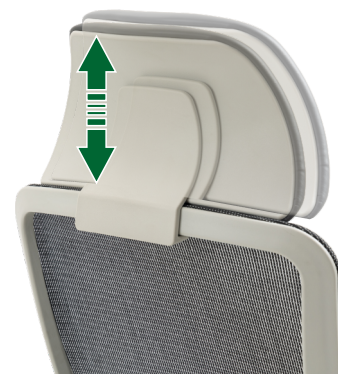

Regulowana głębokość siedziska.

Ergonomiczne regulowane oparcie z systemem multiblock - blokada odchylenia w dowolnym położeniu.

Kąt pochylenia pleców do 120 stopni pomaga zrelaksować się po długim czasie siedzenia.

Poszerzony zagłówek wykończony skórą syntetyczną ma idealnie zakrzywioną powierzchnię, która zapewni Ci najbardziej komfortowe wrażenia.

Dane techniczne:

Rozmiar całkowity: 64x67x120/132 cm.

Rozmiar siedziska: 51x49/54 cm.

Kolor: czarny, szary.

Link do prezentacji 360° produktu:

<https://360.signal.pl/ergon/ergon.html>

fotel ergonomiczny
ERGON

SIGNAL
m e b l e

regulowana
głębokość siedziska

mechanizm
multiblock

regulowany zagłówek
i odcinek lędźwiowy

regulowana siła
oporu oparcia

regulowany
odcinek lędźwiowy

regulowany zagłówek

regulowane podłokietniki 4D (wysokość, głębokość, szerokość, kąt odchylenia)

fotel ergonomiczny
ERGON

SIGNAL
m e b l e