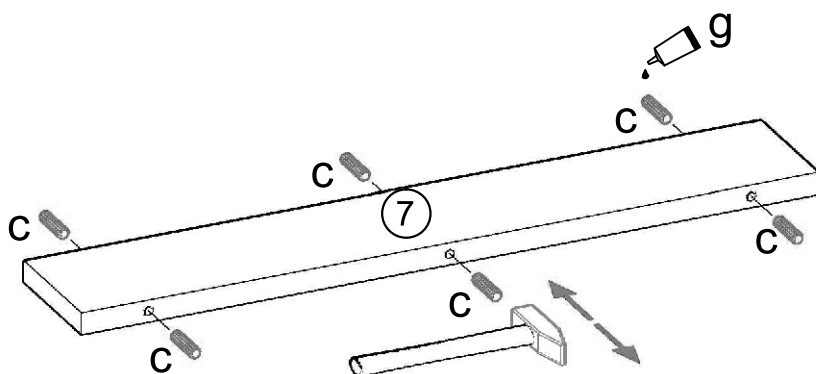

Model name SYRIUSZ
 Product name DINING TABLE

 Ø7x50 x16	 3,5x16 x40	 Ø8x30 x34	 3,5x16 x12
 1 x	 x6	 x1	 Ø7x70 x10
 8 x	 8 x	 x6	 x6

- ① 2 x - 800x600x34
- ② 1 x - 800x400x34
- ③ 1 x - 700x430x36
- ④ 1 x - 618x410x18
- ⑤ 1 x - 618x304x18
- ⑥ 1 x - 618x142x18
- ⑦ 1 x - 618x104x18
- ⑧ 1 x - 800x460x18
- ⑨ 1 x - 798x64x18
- ⑩ 1 x - L-770

A 

B 

C 

2 x

D 

$\text{Ø}8 \times 30$
6 x  c

E 

$\text{Ø}8 \times 30$
6 x  c