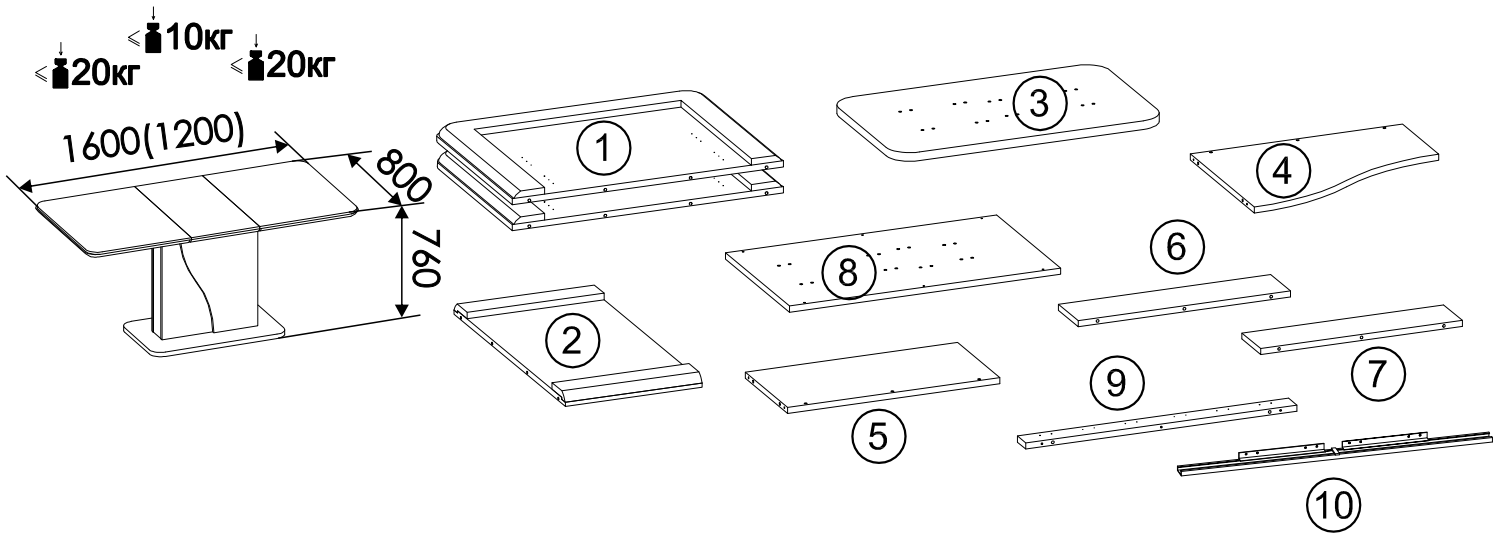

Model name SYRIUSZ
 Product name DINING TABLE

 Ø7x50 x16	 3,5x16 x40	 Ø8x30 x34	 3,5x16 x12
 1 x	 x6	 x1	 Ø7x70 x10
 8 x	 8 x	 x6	 x6

- ① 2 x - 800x600x34
- ② 1 x - 800x400x34
- ③ 1 x - 700x430x36
- ④ 1 x - 618x410x18
- ⑤ 1 x - 618x304x18
- ⑥ 1 x - 618x142x18
- ⑦ 1 x - 618x104x18
- ⑧ 1 x - 800x460x18
- ⑨ 1 x - 798x64x18
- ⑩ 1 x - L-770

A 

B 

C 

2 x

D 

$\text{Ø}8 \times 30$
6 x  c

E 

$\text{Ø}8 \times 30$
6 x  c