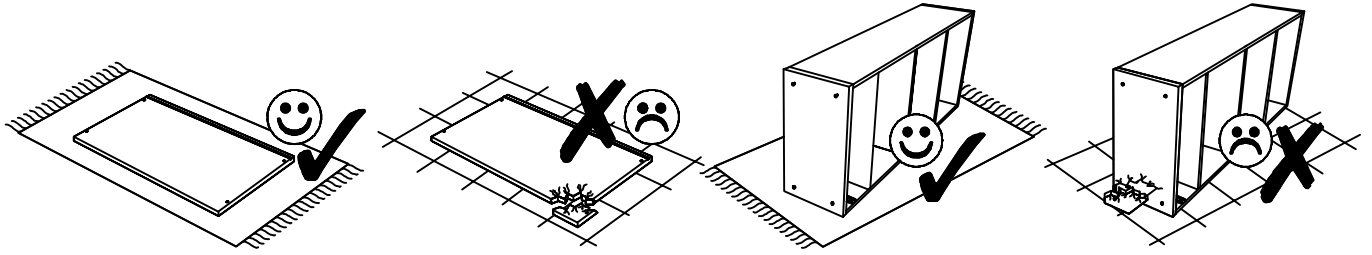

Model name SYRIUSZ
 Product name DINING TABLE

 Ø7x50 x16	 3,5x16 x40	 Ø8x30 x34	 3,5x16 x12
 1 x	 x6	 x1	 Ø7x70 x10
 8 x	 8 x	 x6	 x6

- ① 2 x - 800x600x34
- ② 1 x - 800x400x34
- ③ 1 x - 700x430x36
- ④ 1 x - 618x410x18
- ⑤ 1 x - 618x304x18
- ⑥ 1 x - 618x142x18
- ⑦ 1 x - 618x104x18
- ⑧ 1 x - 800x460x18
- ⑨ 1 x - 798x64x18
- ⑩ 1 x - L-770

A 

B 

C 

2 x

D 

$\text{Ø}8 \times 30$
6 x  c

E 

$\text{Ø}8 \times 30$
6 x  c