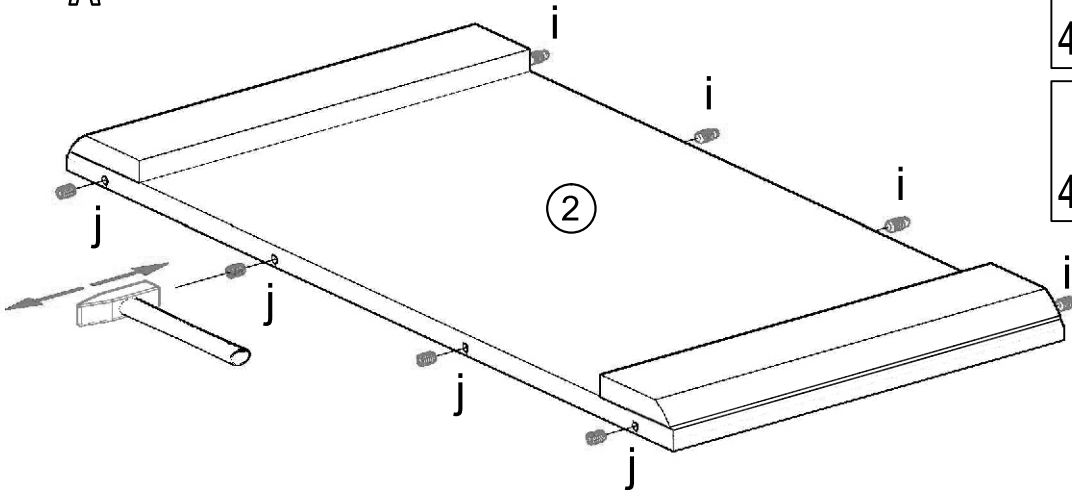

Model name SYRIUSZ
 Product name DINING TABLE

 Ø7x50 x16	 3,5x16 x40	 Ø8x30 x34	 3,5x16 x12
 1 x	 x6	 x1	 Ø7x70 x10
 8 x	 8 x	 x6	 x6

- ① 2 x - 800x600x34
- ② 1 x - 800x400x34
- ③ 1 x - 700x430x36
- ④ 1 x - 618x410x18
- ⑤ 1 x - 618x304x18
- ⑥ 1 x - 618x142x18
- ⑦ 1 x - 618x104x18
- ⑧ 1 x - 800x460x18
- ⑨ 1 x - 798x64x18
- ⑩ 1 x - L-770

A 

B 

C 

2 x

D 

$\text{Ø}8 \times 30$
6 x  c

E 

$\text{Ø}8 \times 30$
6 x  c