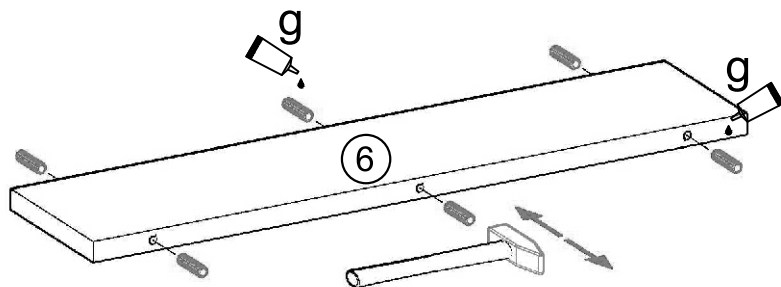

Model name SYRIUSZ
 Product name DINING TABLE

 Ø7x50 x16	 3,5x16 x40	 Ø8x30 x34	 3,5x16 x12
 1 x	 x6	 x1	 Ø7x70 x10
 8 x	 8 x	 x6	 x6

- ① 2 x - 800x600x34
- ② 1 x - 800x400x34
- ③ 1 x - 700x430x36
- ④ 1 x - 618x410x18
- ⑤ 1 x - 618x304x18
- ⑥ 1 x - 618x142x18
- ⑦ 1 x - 618x104x18
- ⑧ 1 x - 800x460x18
- ⑨ 1 x - 798x64x18
- ⑩ 1 x - L-770

A 

B 

C 

2 x

D 

$\text{Ø}8 \times 30$
6 x  c

E 

$\text{Ø}8 \times 30$
6 x  c