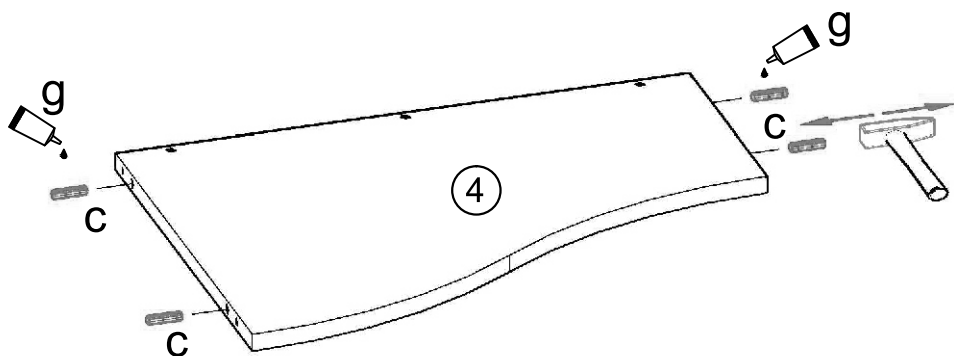

$\text{Ø}8 \times 30$
6 x c

F
2 x