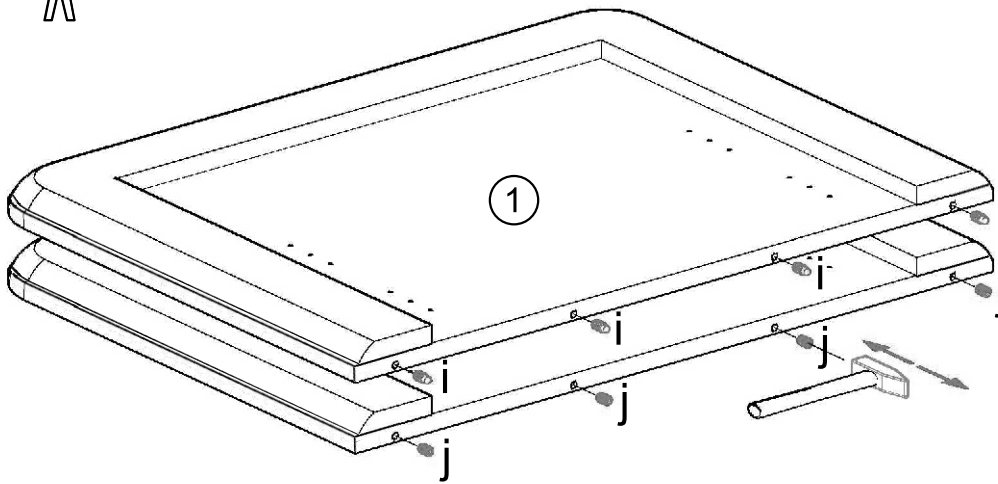

Model name SYRIUSZ
 Product name DINING TABLE

 Ø7x50 x16	 3,5x16 x40	 Ø8x30 x34	 3,5x16 x12
 1 x	 x6	 x1	 Ø7x70 x10
 8 x	 8 x	 x6	 x6

- ① 2 x - 800x600x34
- ② 1 x - 800x400x34
- ③ 1 x - 700x430x36
- ④ 1 x - 618x410x18
- ⑤ 1 x - 618x304x18
- ⑥ 1 x - 618x142x18
- ⑦ 1 x - 618x104x18
- ⑧ 1 x - 800x460x18
- ⑨ 1 x - 798x64x18
- ⑩ 1 x - L-770

A 

B 

C 

2 x

D 

$\text{Ø}8 \times 30$
6 x  c

E 

$\text{Ø}8 \times 30$
6 x  c