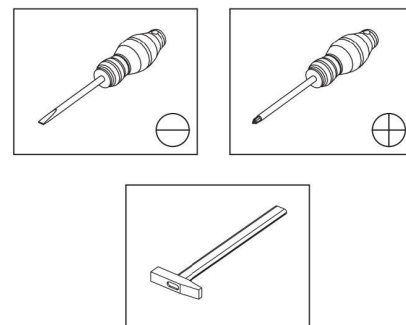

Stół MERLIN

Table MERLIN

Potrzebne narzędzia Tools required

Elementy znajdujące się w opakowaniach/ Other elements

Okucia znajdujące się w opakowaniu/Parts in the packaging

 <p>E 4.0x20 26x</p>	 <p>F 6x</p>	 <p>G Φ8x35mm 12x</p>
 <p>H 3.5x16 12x</p>		