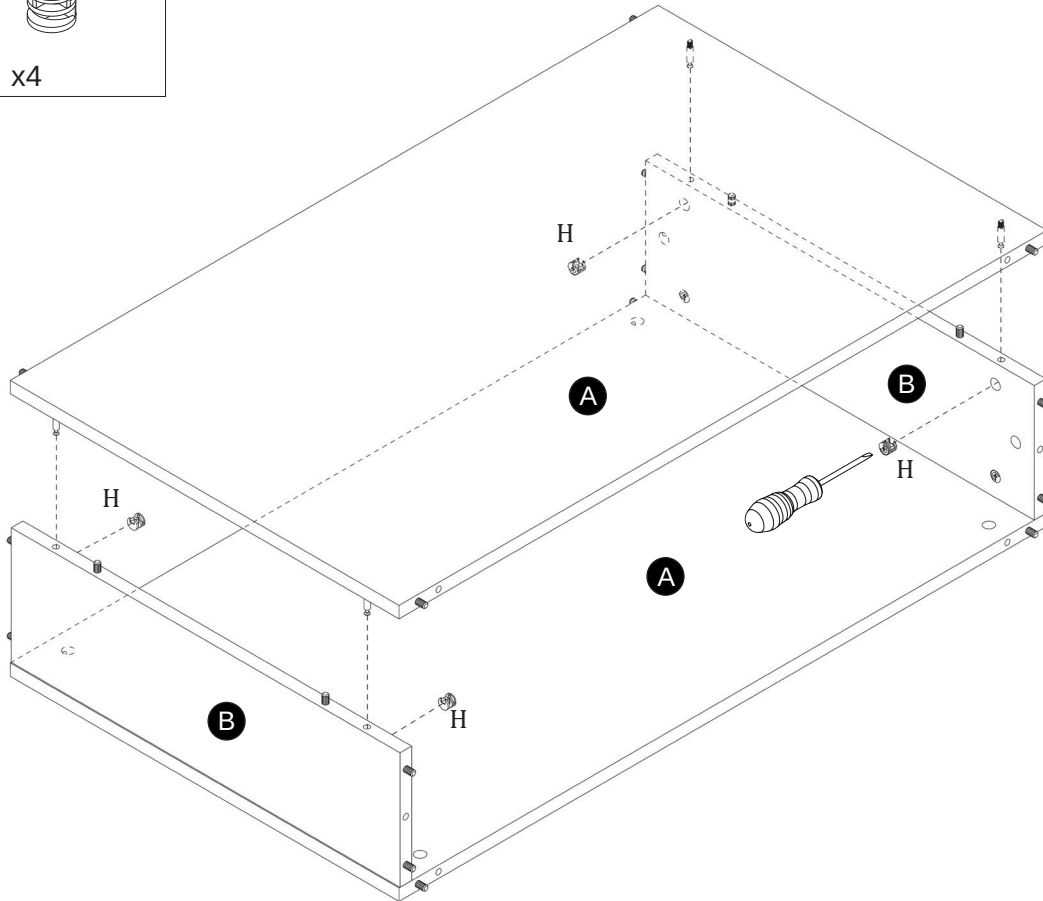

COFFEE TABLE GEMA (100x63,6x50cm)

ŁAWA GEMA (100x63,6x50cm)

POTRZEBNE NARZĘDZIA TOOLS REQUIRED

Elementy znajdujące się w opakowaniach / Other elements

Okucia znajdujące się w opakowaniach / Parts in the packaging

<p>I</p>  <p>Ø8x35mm x32</p>	<p>G</p>  <p>x24</p>	<p>H</p>  <p>x24</p>	<p>J</p>  <p>x4</p>	<p>K</p>  <p>x24</p>
---	---	---	--	---

1

2

3

4

x2

5

6