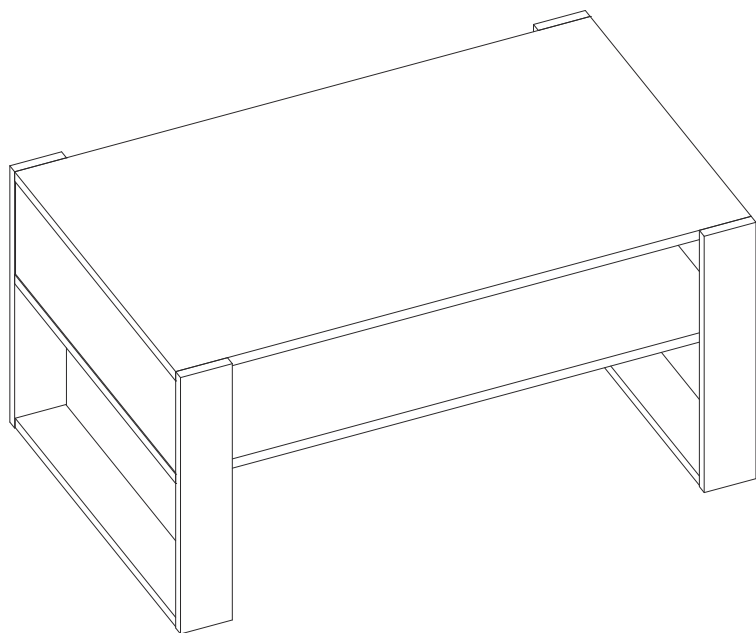

COFFEE TABLE GEMA (100x63,6x50cm)

ŁAWA GEMA (100x63,6x50cm)

POTRZEBNE NARZĘDZIA TOOLS REQUIRED

Elementy znajdujące się w opakowaniach / Other elements

Okucia znajdujące się w opakowaniach / Parts in the packaging

<p>I</p>  <p>Ø8x35mm x32</p>	<p>G</p>  <p>x24</p>	<p>H</p>  <p>x24</p>	<p>J</p>  <p>x4</p>	<p>K</p>  <p>x24</p>
---	---	---	--	---

1

2

3

4

x2

5

6