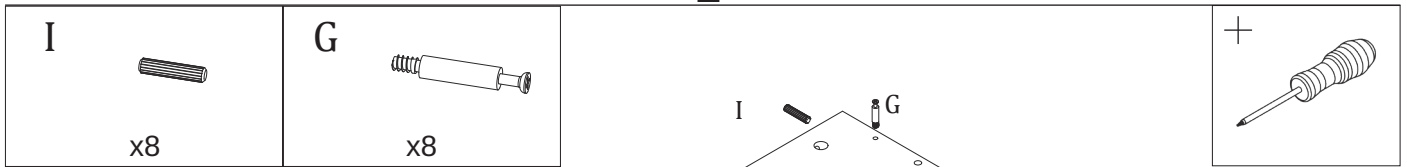

COFFEE TABLE GEMA (100x63,6x50cm)

ŁAWA GEMA (100x63,6x50cm)

POTRZEBNE NARZĘDZIA TOOLS REQUIRED

Elementy znajdujące się w opakowaniach / Other elements

Okucia znajdujące się w opakowaniach / Parts in the packaging

<p>I</p>  <p>Ø8x35mm x32</p>	<p>G</p>  <p>x24</p>	<p>H</p>  <p>x24</p>	<p>J</p>  <p>x4</p>	<p>K</p>  <p>x24</p>
---	---	---	--	---

1

2

3

4

x2

5

6