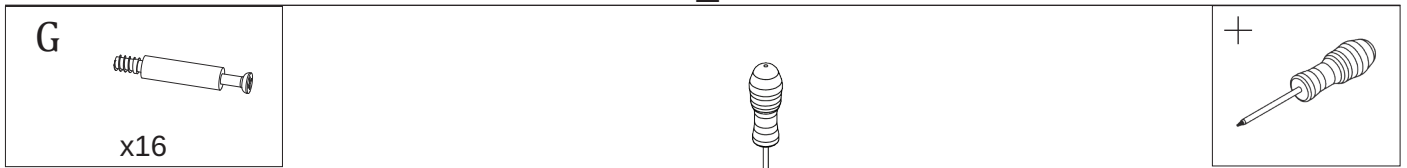

COFFEE TABLE GEMA (100x63,6x50cm)

ŁAWA GEMA (100x63,6x50cm)

POTRZEBNE NARZĘDZIA TOOLS REQUIRED

Elementy znajdujące się w opakowaniach / Other elements

Okucia znajdujące się w opakowaniach / Parts in the packaging

<p>I</p>  <p>Ø8x35mm x32</p>	<p>G</p>  <p>x24</p>	<p>H</p>  <p>x24</p>	<p>J</p>  <p>x4</p>	<p>K</p>  <p>x24</p>
---	---	---	--	---

1

2

3

4

x2

5

6