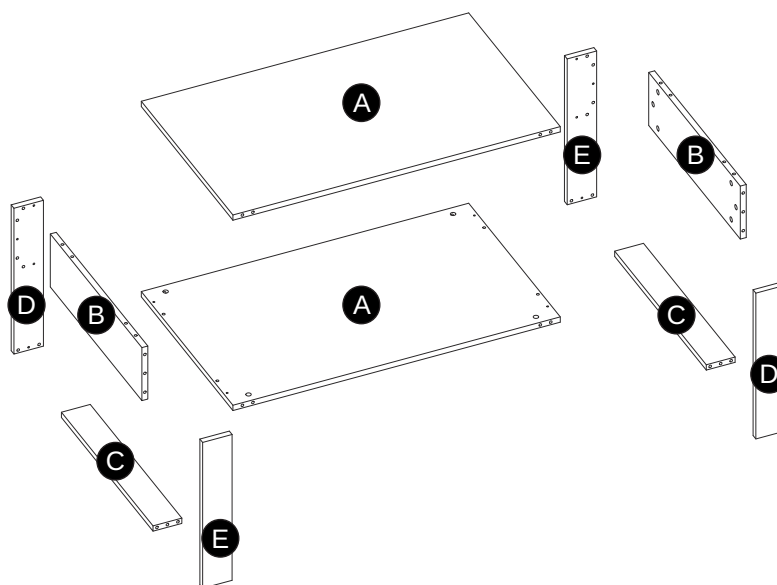

COFFEE TABLE GEMA (100x63,6x50cm)

ŁAWA GEMA (100x63,6x50cm)

POTRZEBNE NARZĘDZIA TOOLS REQUIRED

Elementy znajdujące się w opakowaniach / Other elements

Okucia znajdujące się w opakowaniach / Parts in the packaging

<p>I</p>  <p>Ø8x35mm x32</p>	<p>G</p>  <p>x24</p>	<p>H</p>  <p>x24</p>	<p>J</p>  <p>x4</p>	<p>K</p>  <p>x24</p>
---	---	---	--	---

1

2

3

4

x2

5

6