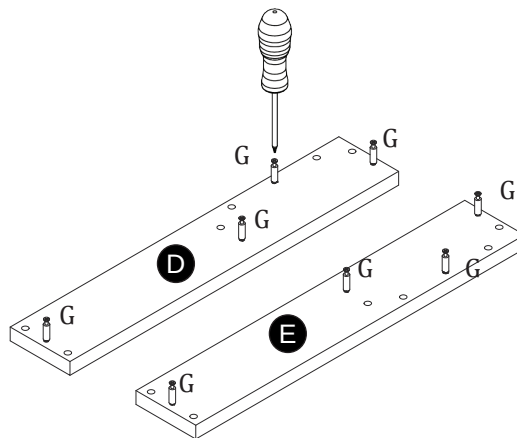

COFFEE TABLE GEMA (100x63,6x50cm)

ŁAWA GEMA (100x63,6x50cm)

POTRZEBNE NARZĘDZIA TOOLS REQUIRED

Elementy znajdujące się w opakowaniach / Other elements

Okucia znajdujące się w opakowaniach / Parts in the packaging

<p>I</p>  <p>Ø8x35mm x32</p>	<p>G</p>  <p>x24</p>	<p>H</p>  <p>x24</p>	<p>J</p>  <p>x4</p>	<p>K</p>  <p>x24</p>
---	---	---	--	---

1

2

3

4

x2

5

6