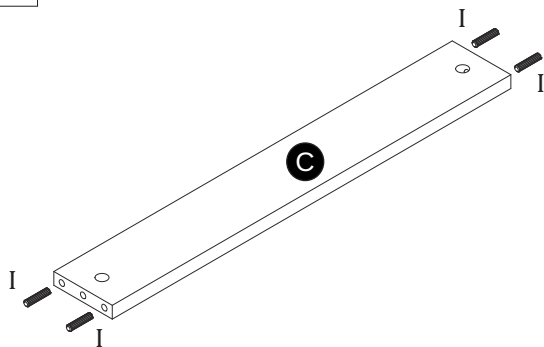

COFFEE TABLE GEMA (100x63,6x50cm)

ŁAWA GEMA (100x63,6x50cm)

POTRZEBNE NARZĘDZIA TOOLS REQUIRED

Elementy znajdujące się w opakowaniach / Other elements

Okucia znajdujące się w opakowaniach / Parts in the packaging

<p>I</p>  <p>Ø8x35mm x32</p>	<p>G</p>  <p>x24</p>	<p>H</p>  <p>x24</p>	<p>J</p>  <p>x4</p>	<p>K</p>  <p>x24</p>
---	---	---	--	---

1

2

3

4

x2

5

6