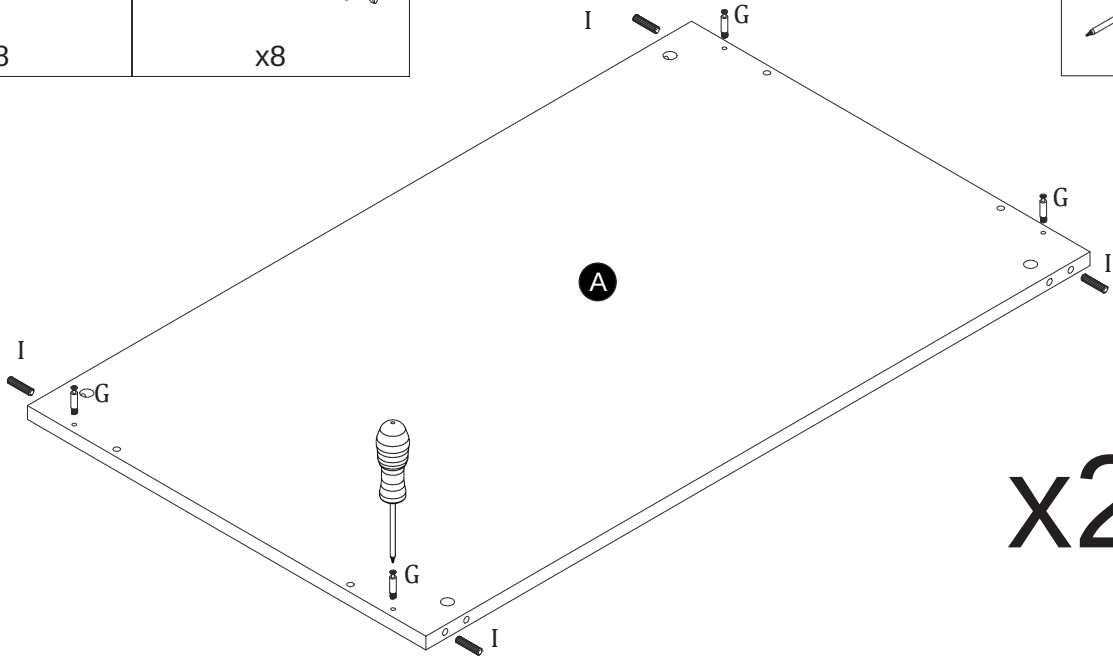

COFFEE TABLE GEMA (100x63,6x50cm)

ŁAWA GEMA (100x63,6x50cm)

POTRZEBNE NARZĘDZIA TOOLS REQUIRED

Elementy znajdujące się w opakowaniach / Other elements

Okucia znajdujące się w opakowaniach / Parts in the packaging

<p>I</p>  <p>Ø8x35mm x32</p>	<p>G</p>  <p>x24</p>	<p>H</p>  <p>x24</p>	<p>J</p>  <p>x4</p>	<p>K</p>  <p>x24</p>
---	---	---	--	---

1

2

3

4

x2

5

6