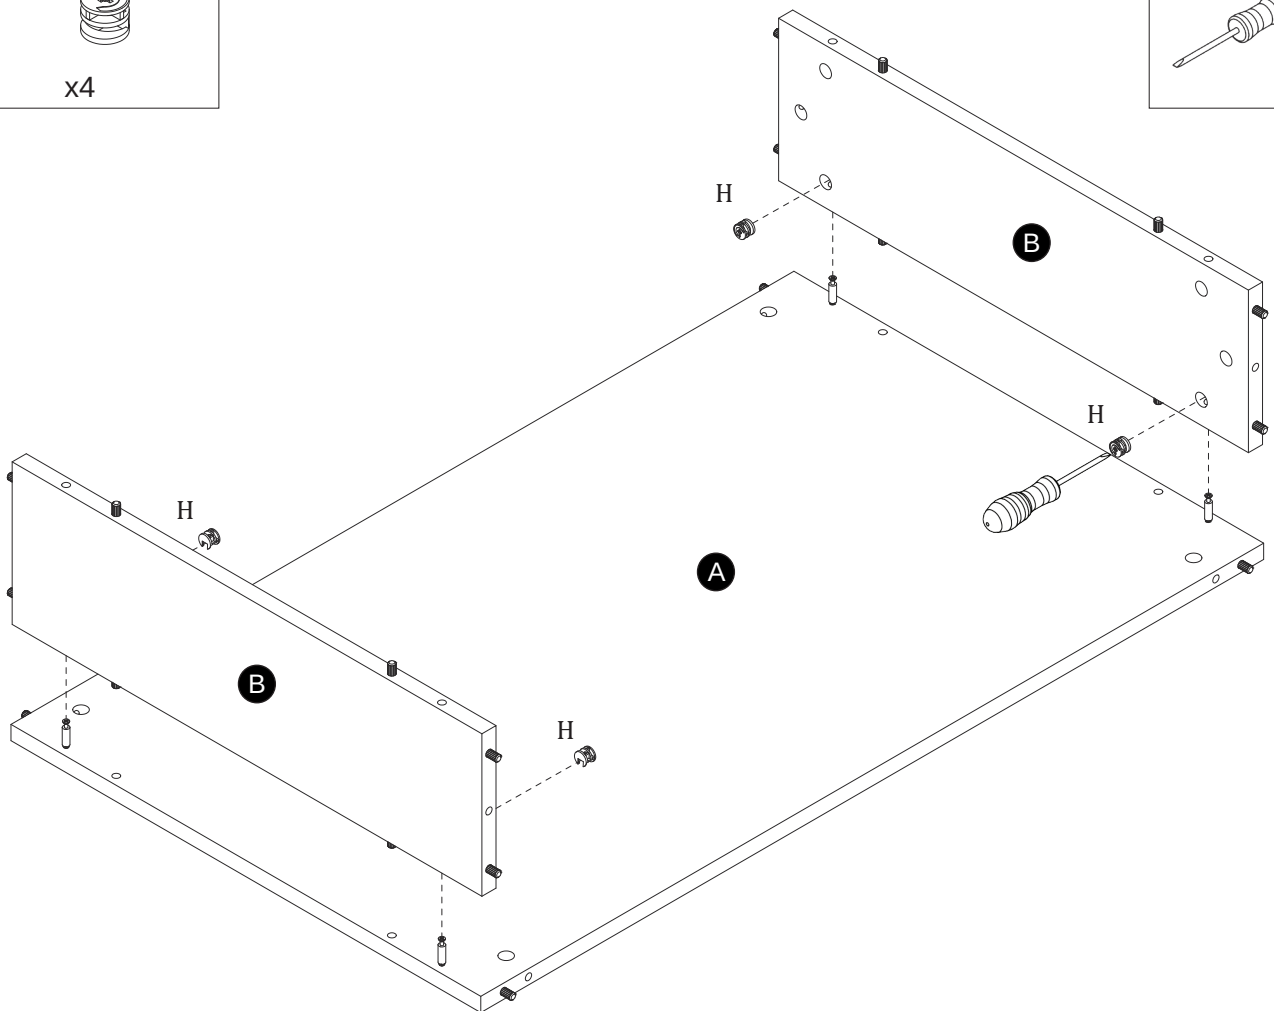

COFFEE TABLE GEMA (100x63,6x50cm)

ŁAWA GEMA (100x63,6x50cm)

POTRZEBNE NARZĘDZIA TOOLS REQUIRED

Elementy znajdujące się w opakowaniach / Other elements

Okucia znajdujące się w opakowaniach / Parts in the packaging

<p>I</p>  <p>Ø8x35mm x32</p>	<p>G</p>  <p>x24</p>	<p>H</p>  <p>x24</p>	<p>J</p>  <p>x4</p>	<p>K</p>  <p>x24</p>
---	---	---	--	---

1

2

3

4

x2

5

6