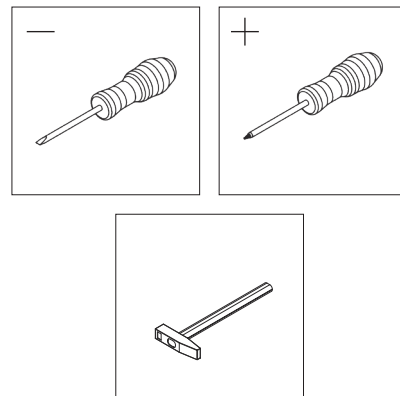

COFFEE TABLE GEMA (100x63,6x50cm)

ŁAWA GEMA (100x63,6x50cm)

POTRZEBNE NARZĘDZIA TOOLS REQUIRED

Elementy znajdujące się w opakowaniach / Other elements

Okucia znajdujące się w opakowaniach / Parts in the packaging

<p>I</p>  <p>Ø8x35mm x32</p>	<p>G</p>  <p>x24</p>	<p>H</p>  <p>x24</p>	<p>J</p>  <p>x4</p>	<p>K</p>  <p>x24</p>
---	---	---	--	---

1

2

3

4

x2

5

6