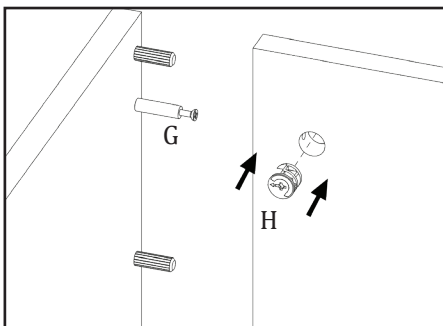

COFFEE TABLE GEMA (100x63,6x50cm)

ŁAWA GEMA (100x63,6x50cm)

POTRZEBNE NARZĘDZIA TOOLS REQUIRED

Elementy znajdujące się w opakowaniach / Other elements

Okucia znajdujące się w opakowaniach / Parts in the packaging

<p>I</p>  <p>Ø8x35mm x32</p>	<p>G</p>  <p>x24</p>	<p>H</p>  <p>x24</p>	<p>J</p>  <p>x4</p>	<p>K</p>  <p>x24</p>
---	---	---	--	---

1

2

3

4

x2

5

6