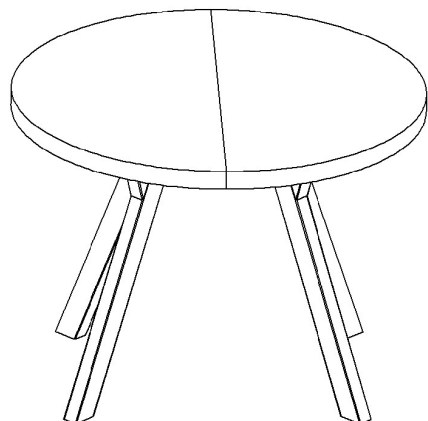

Stół DOMINGO

Table DOMINGO

SIGNAL
meble

SIGNAL MEBLE

Ostrowiec Św. ul. Kilińskiego 35B
meble@signal.pl tel. (+48) 41 249 44 79

Potrzebne narzędzia Tools required

Elementy znajdujące się w opakowaniach/ Other elements

Okucia znajdujące się w opakowaniu/Parts in the packaging

 <p>E 4.0x20 26x</p>	 <p>F 6x</p>	 <p>G Φ8x35mm 12x</p>
 <p>H 3.5x16 12x</p>		

1

2

x3