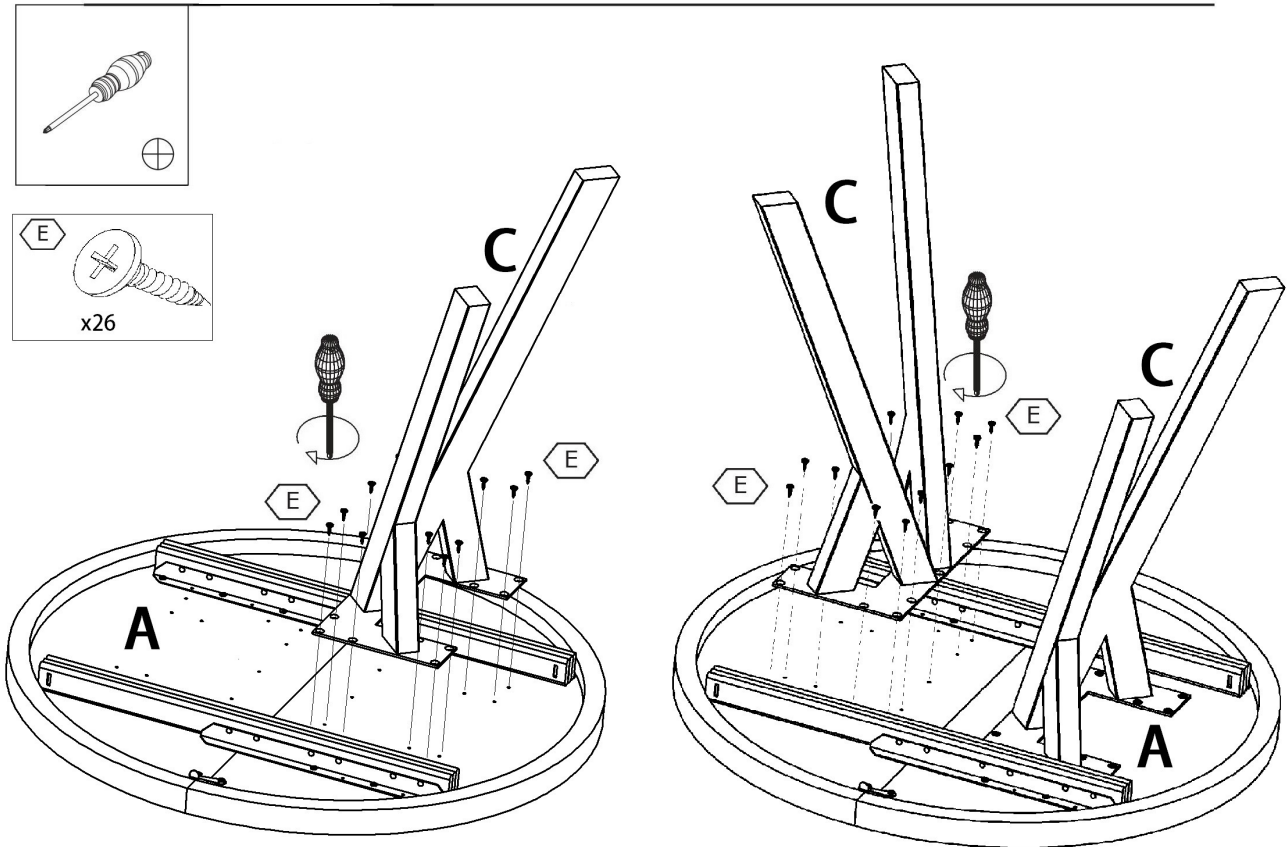

Stół DOMINGO

Table DOMINGO

SIGNAL
meble

SIGNAL MEBLE

Ostrowiec Św. ul. Kilińskiego 35B
meble@signal.pl tel. (+48) 41 249 44 79

Potrzebne narzędzia Tools required

Elementy znajdujące się w opakowaniach/ Other elements

Okucia znajdujące się w opakowaniu/Parts in the packaging

 <p>E 4.0x20 26x</p>	 <p>F 6x</p>	 <p>G Φ8x35mm 12x</p>
 <p>H 3.5x16 12x</p>		

1

2

x3