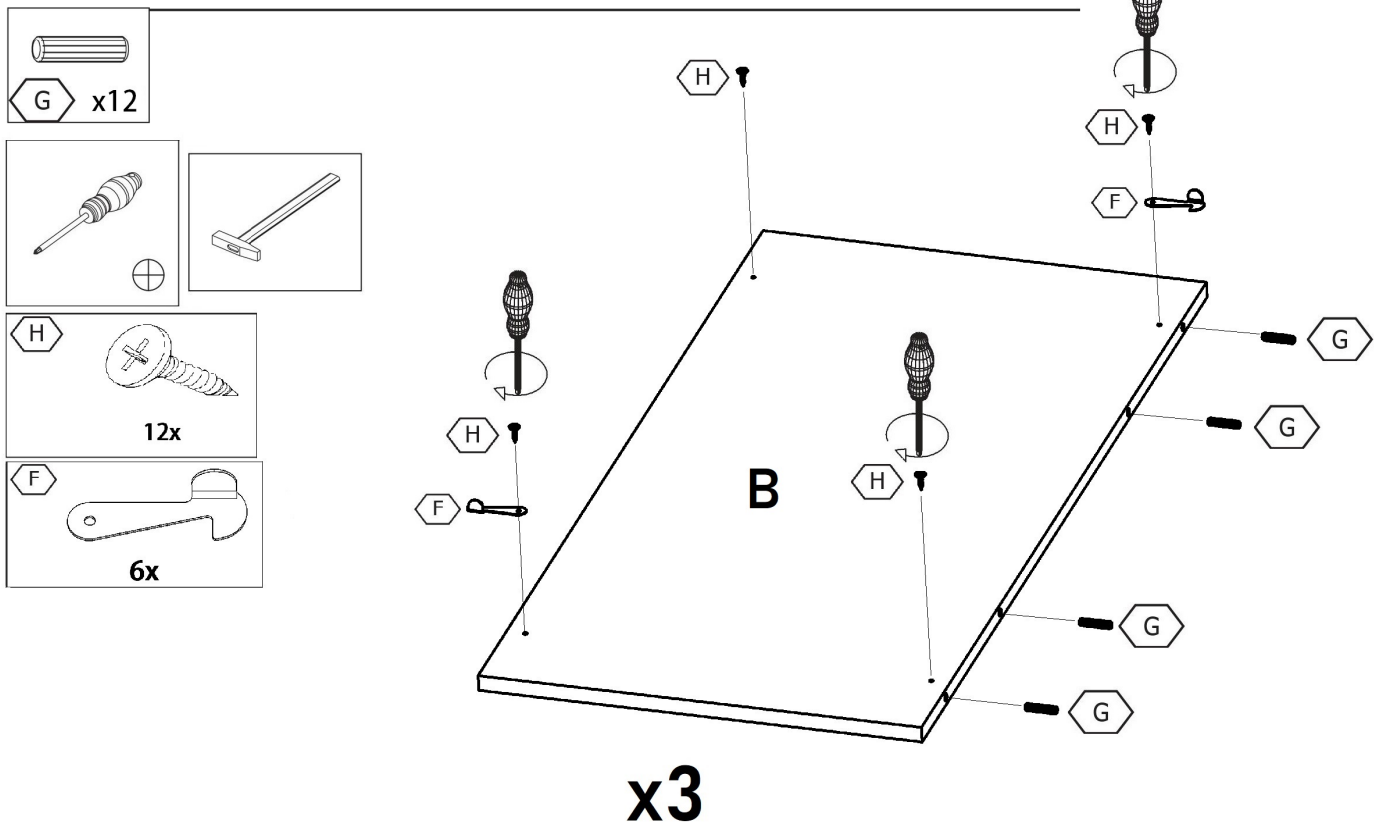

Stół DOMINGO

Table DOMINGO

SIGNAL
meble

SIGNAL MEBLE

Ostrowiec Św. ul. Kilińskiego 35B
meble@signal.pl tel. (+48) 41 249 44 79

Potrzebne narzędzia Tools required

Elementy znajdujące się w opakowaniach/ Other elements

Okucia znajdujące się w opakowaniu/Parts in the packaging

 <p>E 4.0x20 26x</p>	 <p>F 6x</p>	 <p>G Φ8x35mm 12x</p>
 <p>H 3.5x16 12x</p>		

1

2

x3