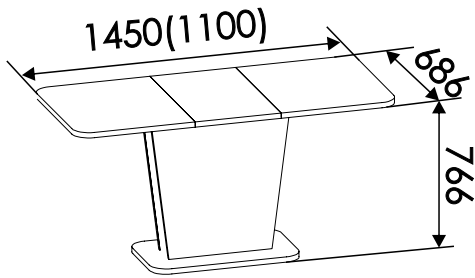

Model name CALIPSO  
 Product name DINING TABLE

≤ 20кг ≤ 10кг ≤ 20кг

 Ø6.4x50 x6	 15x14 12 x	 Ø8x30 12 x	 3.5x16 x12
 1 x	 x6	 1 x	 D 5 12 x
 8 x	 8 x	 x40 3.5 x 16 x40	

- ① 2 x - 731x110x18
- ② 2 x - 724x682x18
- ③ 1 x - 686x350x18
- ④ 2 x - 686x550x18
- ⑤ 1 x - 450x660x18
- ⑥ 1 x - L-700

A 

15x14  
6 x  b

Ø8x35  
4 x 

2 x

 g

B 

2 x

D 5  
6 x  h

Ø8x35  
2 x 

 g

C 

1 x

D 

1 x

E 

F 