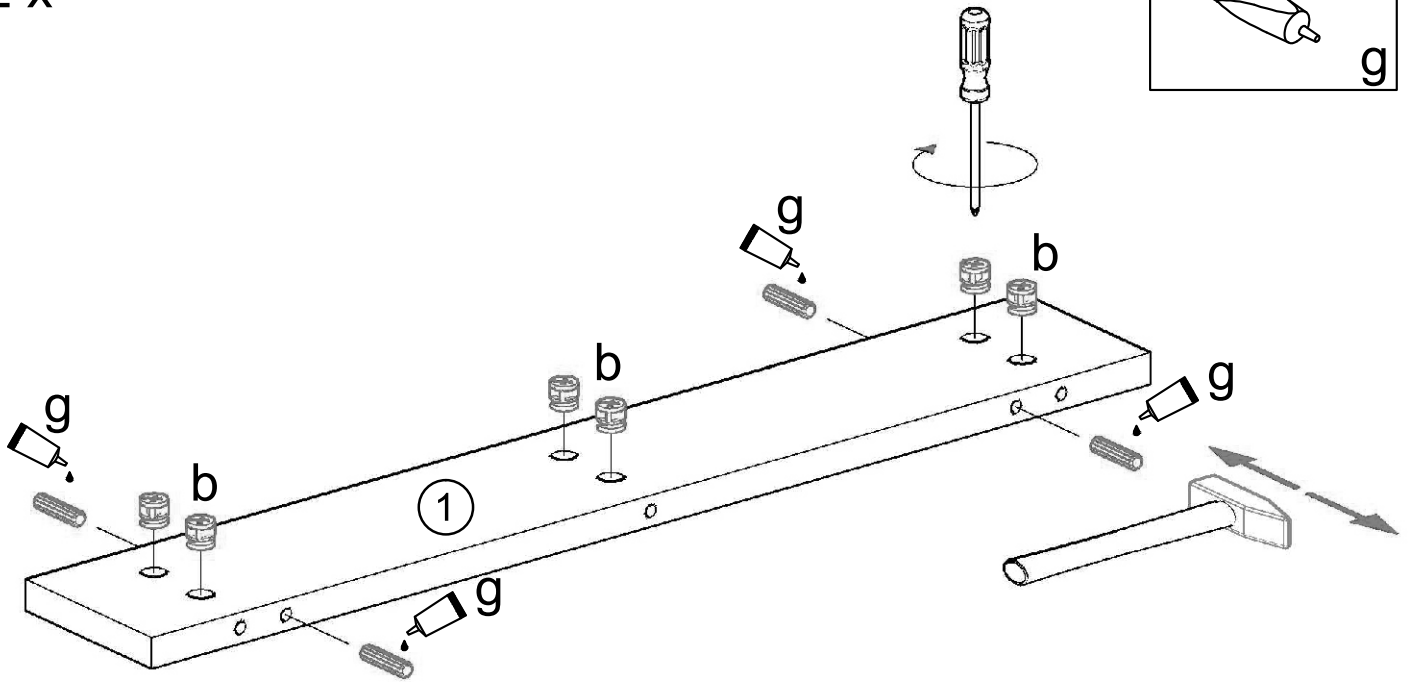

Model name CALIPSO  
 Product name DINING TABLE

≤ 20кг ≤ 10кг ≤ 20кг

 Ø6.4x50 x6	 15x14 12 x	 Ø8x30 12 x	 3.5x16 x12
 1 x	 x6	 1 x	 D 5 12 x
 8 x	 8 x	 x40 3.5 x 16 x40	

- ① 2 x - 731x110x18
- ② 2 x - 724x682x18
- ③ 1 x - 686x350x18
- ④ 2 x - 686x550x18
- ⑤ 1 x - 450x660x18
- ⑥ 1 x - L-700

A 

15x14  
6 x  b

Ø8x35  
4 x 

2 x

 g

B 

2 x

D 5  
6 x  h

Ø8x35  
2 x 

 g

C 

1 x

D 

1 x

E 

F 