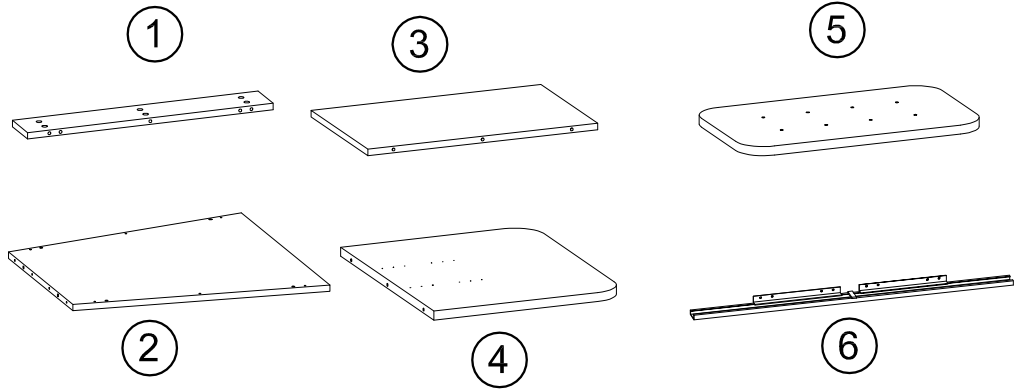

Model name CALIPSO  
 Product name DINING TABLE

≤ 20кг ≤ 10кг ≤ 20кг

 Ø6.4x50 x6	 15x14 12 x	 Ø8x30 12 x	 3.5x16 x12
 1 x	 x6	 1 x	 D 5 12 x
 8 x	 8 x	 x40 3.5 x 16 x40	

- ① 2 x - 731x110x18
- ② 2 x - 724x682x18
- ③ 1 x - 686x350x18
- ④ 2 x - 686x550x18
- ⑤ 1 x - 450x660x18
- ⑥ 1 x - L-700

A 

15x14  
6 x  b

Ø8x35  
4 x 

2 x

 g

B 

2 x

D 5  
6 x  h

Ø8x35  
2 x 

 g

C 

1 x

D 

1 x

E 

F 