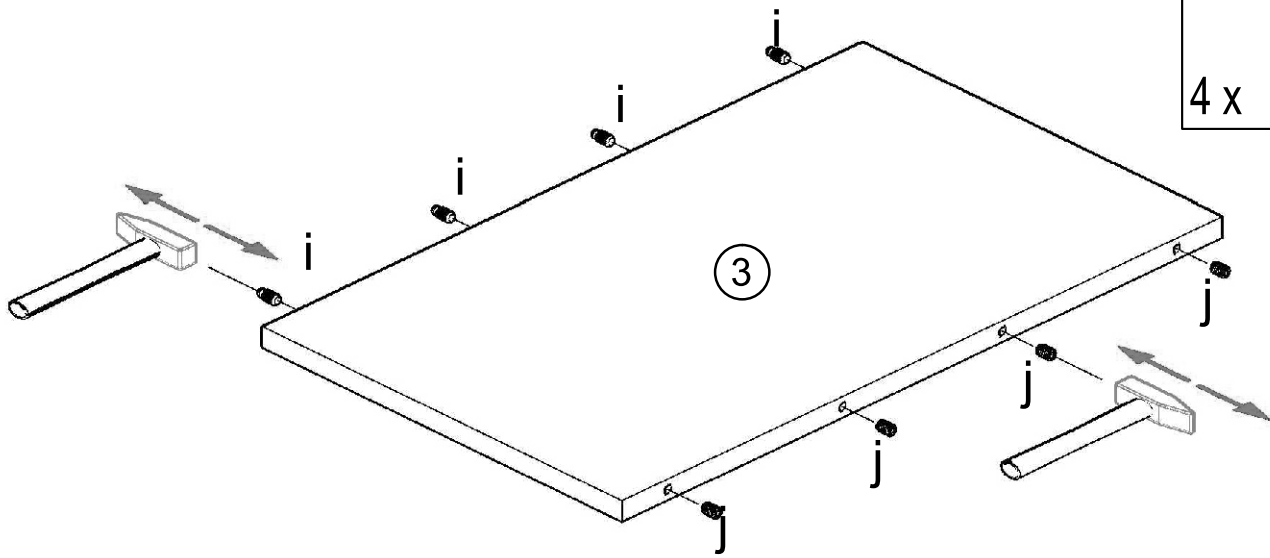

Model name CALIPSO  
 Product name DINING TABLE

≤ 20кг ≤ 10кг ≤ 20кг

 Ø6.4x50 x6	 15x14 12 x	 Ø8x30 12 x	 3.5x16 x12
 1 x	 x6	 1 x	 D 5 12 x
 8 x	 8 x	 x40 3.5 x 16 x40	

- ① 2 x - 731x110x18
- ② 2 x - 724x682x18
- ③ 1 x - 686x350x18
- ④ 2 x - 686x550x18
- ⑤ 1 x - 450x660x18
- ⑥ 1 x - L-700

A 

15x14  
6 x  b

Ø8x35  
4 x 

2 x

 g

B 

2 x

D 5  
6 x  h

Ø8x35  
2 x 

 g

C 

1 x

D 

1 x

E 

F 