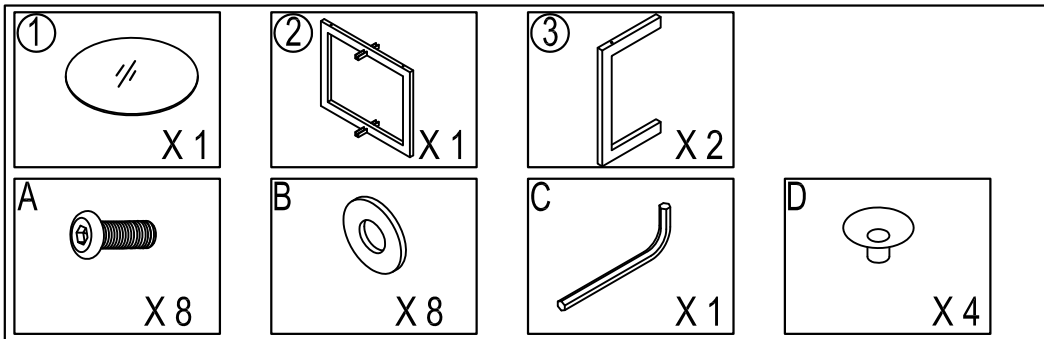

**IMPORTER / IMPORTED BY:**  
**SIGNAL MEBLE**  
 UL. KILIŃSKIEGO 35B  
 27-400 OSTROWIEC ŚW.  
 POLAND  
 WYPRODUKOWANO W  
 CHINACH / MADE IN CHINA

**ALMERIA A**

**1**

**2**

**3**